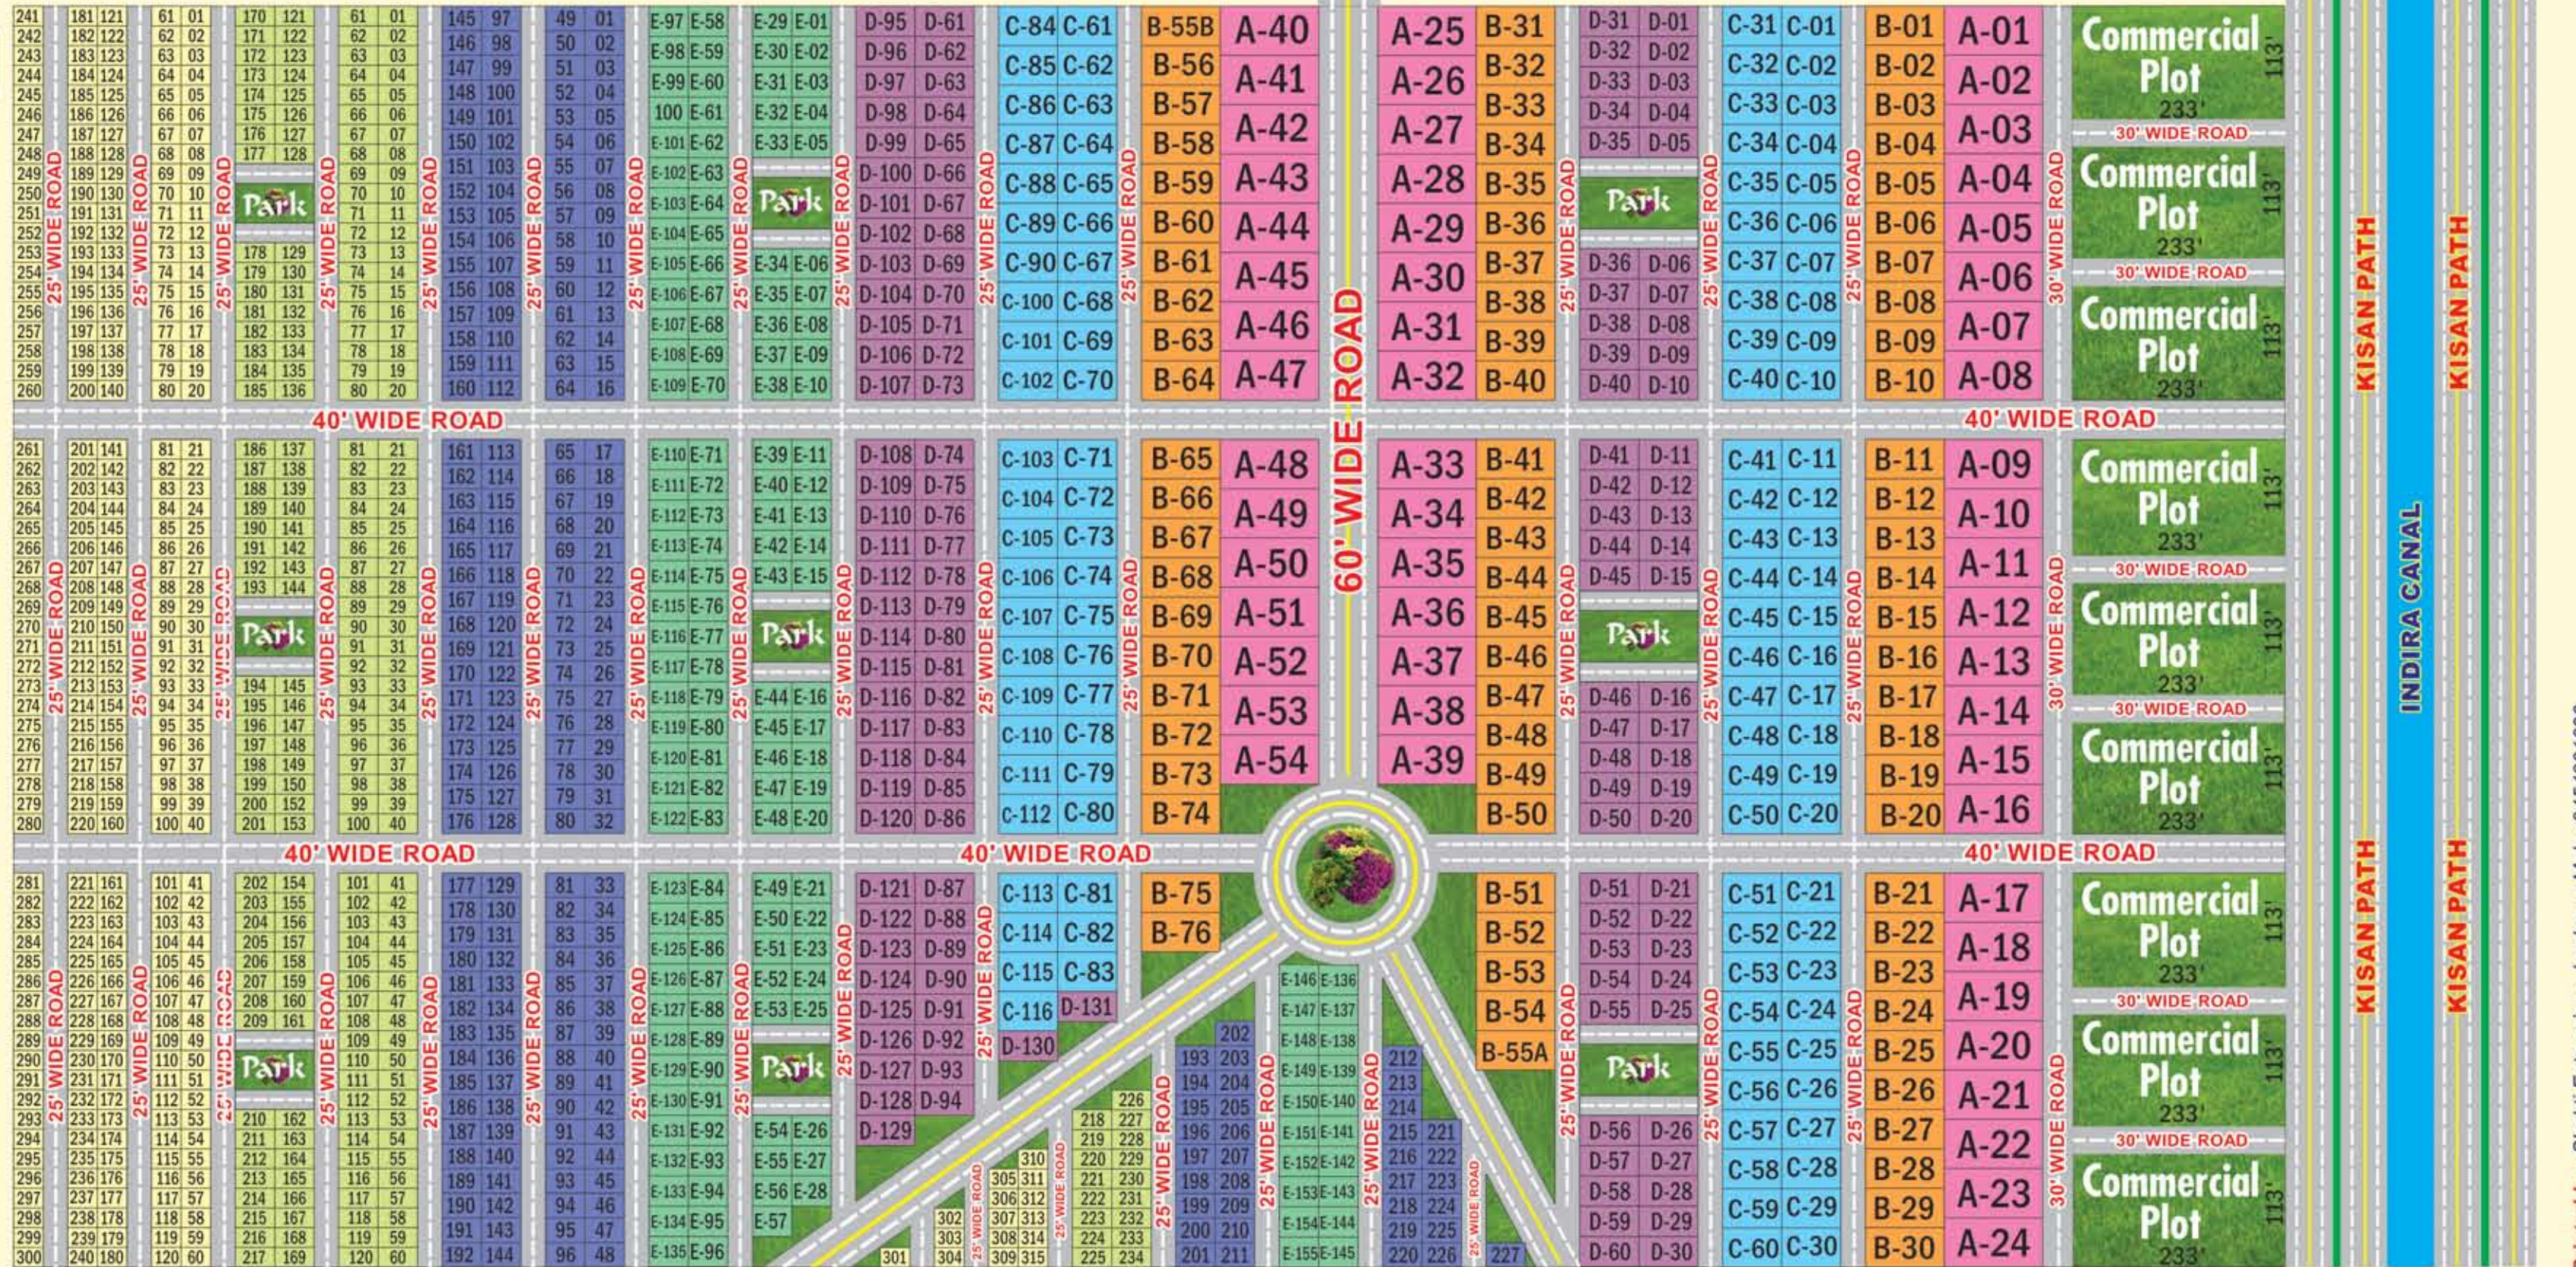

AWADH AWAS YOJANA

NEW JAIL ROAD - KISAN PATH, LUCKNOW

4000 ₹ से कम EMI पर प्लॉट उपलब्ध

अब लखनऊ में सबसे सस्ते और आसान किस्तों पर प्लॉट उपलब्ध है।

मात्र 25000/- में बुकिंग

LEGEND			
Apperance	Size	Area	Count
A - [Pink Box]	50'x100'	5000	54
B - [Orange Box]	40'x80'	3200	76
C - [Blue Box]	40'x60'	2400	116
D - [Purple Box]	30'x60'	1800	131
E - [Green Box]	30'x40'	1200	155
F - [Dark Blue Box]	25'x40'	1000	227
G - [Light Green Box]	20'x40'	800	234
H - [Yellow Box]	20'x30'	600	315

तुरन्त रजिस्ट्री   **तुरन्त कब्जा**